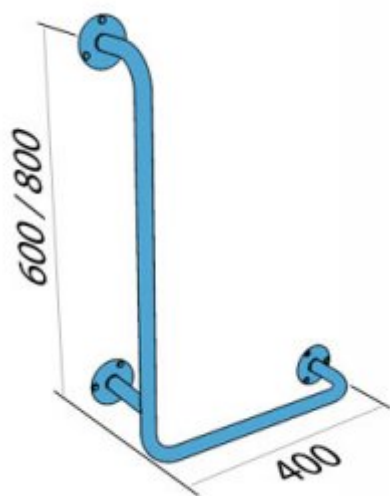

Poręcz kątowa prawa 60/40cm UKP

- Zestaw montażowy w komplecie
- Podkładki silikonowe niwelujące nierówności
- Łatwe w utrzymaniu czystości

Materiał	Stal węglowa
Wykończenie	Malowana proszkowo na kolor biały
Rodzaj powłoki	Farba poliestrowa
Grubość powłoki	120 μ
Typ poręczy	Kątowa prawa
Długość poręczy	600x400 mm
Średnica rurki	\varnothing 25 mm
Grubość ścianki rurki	1,5 mm
Maksymalne obciążenie	120 kg
Średnica otworów	\varnothing 6,5 mm
Ilość otworów mocujących	9
W zestawie	Wkręty 3,5x60 mm, kołki 10x60 mm

Poręcz dla osób niepełnosprawnych kątowa prawa, mocowana do ściany, o długości 600x400 mm, wykonana z rurki ze stali węglowej średnicy 25 mm emaliowanej proszkowo na biało. Poręcz tego typu stosujemy w strefie prysznicowej i wc. Odległość poręczy od ściany do środka rurki wynosi 90 mm .