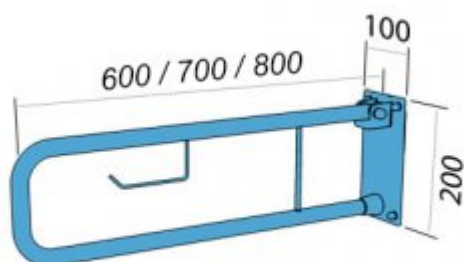

Poręcz łukowa uchylna z miejscem na papier 70cm UR7p

- Uchwyt na dodatkową rolkę papieru toaletowego
- Zaślepki zasłaniające śruby
- Zestaw montażowy w komplecie
- Podkładki silikonowe niwelujące nierówności
- Łatwe w utrzymaniu czystości

Materiał	Stal węglowa
Wykończenie	Malowana proszkowo na kolor biały
Rodzaj powłoki	Farba poliestrowa
Grubość powłoki	120 μ
Typ poręczy	Uchylna, łukowa, ścienna z miejscem na papier toaletowy
Długość poręczy	700 mm
Średnica rurki	Ø 25 mm
Wymiary podstawy mocującej	100x200 mm
Maksymalne obciążenie	120 kg
Średnica otworów	Ø 6,5 mm
Ilość otworów mocujących	4
W zestawie	Wkręty 6x60 mm, kołki 10x60 mm

Poręcz dla osób niepełnosprawnych łukowa, uchylna, ścienna z miejscem na papier długości 700 mm, ogólnego zastosowania, wykonana z rurki ze stali węglowej średnicy 25 mm emaliowanej proszkowo na biało. Poręcz tego typu stosujemy w strefie wc.