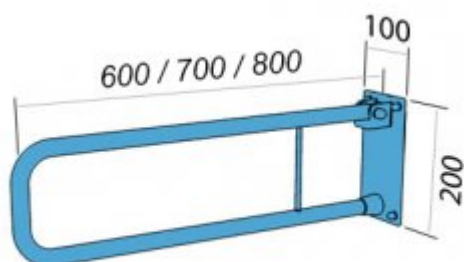

## Poręcz łukowa uchylna 70cm UR7

- Zaślepki zasłaniające śruby
- Zestaw montażowy w komplecie
- Podkładki silikonowe niwelujące nierówności
- Łatwe w utrzymaniu czystości

Materiał	Stal węglowa
Wykończenie	Malowana proszkowo na kolor biały
Rodzaj powłoki	Farba poliestrowa
Grubość powłoki	120 μ
Typ poręczy	Uchylna, łukowa, ścienna
Długość poręczy	700 mm
Średnica rurki	Ø 25 mm
Wymiary podstawy mocującej	100x200 mm
Maksymalne obciążenie	120 kg
Średnica otworów	Ø 6,5 mm
Ilość otworów mocujących	4
W zestawie	Wkręty 6x60 mm, kołki 10x60 mm

Poręcz dla osób niepełnosprawnych łukowa, uchylna, ścienna długości 700 mm, ogólnego zastosowania, wykonana z rurki ze stali węglowej średnicy 25 mm emaliowanej proszkowo na biało. Poręcz tego typu stosujemy w strefie: umywalkowej, prysznicowej i wc.