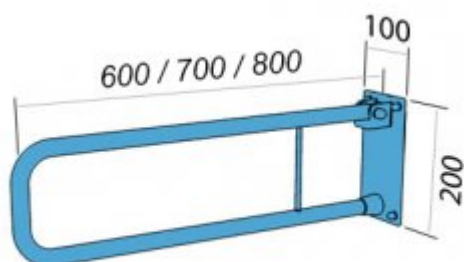

Poręcz łukowa uchylna 80cm UR8A-9005

- Eleganckie wykończenie
- Zaślepki zasłaniające śruby
- Zestaw montażowy w komplecie
- Podkładki silikonowe niwelujące nierówności
- Łatwe w utrzymaniu czystości

Materiał	Stal węglowa
Wykończenie	Malowana proszkowo na kolor czarny
Rodzaj powłoki	Farba poliestrowa
Grubość powłoki	120 μ
Typ poręczy	Uchylna, łukowa, ścienna
Długość poręczy	800 mm
Średnica rurki	Ø 25 mm
Wymiary podstawy mocującej	100x200 mm
Maksymalne obciążenie	120 kg
Średnica otworów	Ø 6,5 mm
Ilość otworów mocujących	4
W zestawie	Wkręty 6x60 mm, kołki 10x60 mm

Poręcz dla osób niepełnosprawnych łukowa, uchylna, ścienna długości 800 mm, ogólnego zastosowania, wykonana z rurki ze stali węglowej średnicy 25 mm emaliowanej proszkowo na czarno. Poręcz tego typu stosujemy w strefie: umywalkowej, prysznicowej i wc.