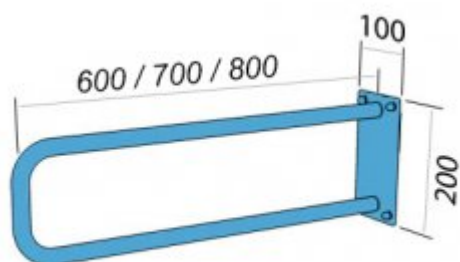

Poręcz łukowa stała 70cm UR7s

- Zaślepki zasłaniające śruby
- Zestaw montażowy w komplecie
- Podkładki silikonowe niwelujące nierówności
- Łatwe w utrzymaniu czystości

Materiał	Stal węglowa
Wykończenie	Malowana proszkowo na kolor biały
Rodzaj powłoki	Farba poliestrowa
Grubość powłoki	120 μ
Typ poręczy	Stała, łukowa, ścienna
Długość poręczy	700 mm
Średnica rurki	\varnothing 25 mm
Wymiary podstawy mocującej	100x200 mm
Maksymalne obciążenie	120 kg
Średnica otworów	\varnothing 6,5 mm
Ilość otworów mocujących	4
W zestawie	Wkręty 6x60 mm, kołki 10x60 mm

Poręcz dla osób niepełnosprawnych łukowa, stała, ścienna długości 700 mm, ogólnego zastosowania, wykonana z rurki ze stali węglowej średnicy 25 mm emaliowanej proszkowo na biało. Poręcz tego typu stosujemy w strefie: umywalkowej, prysznicowej i wc.